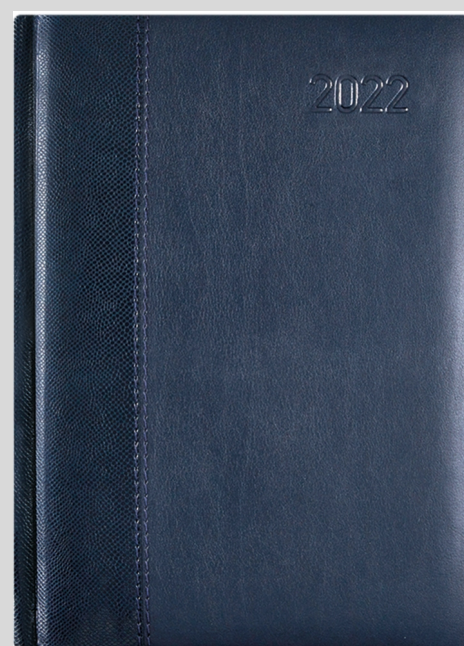

Kalendarz książkowy MAX A4

- format 205 x 285 mm
- układ dzienny
- 352 strony
- papier kremowy 80g
- oprawa twarda szyta

54,00 zł