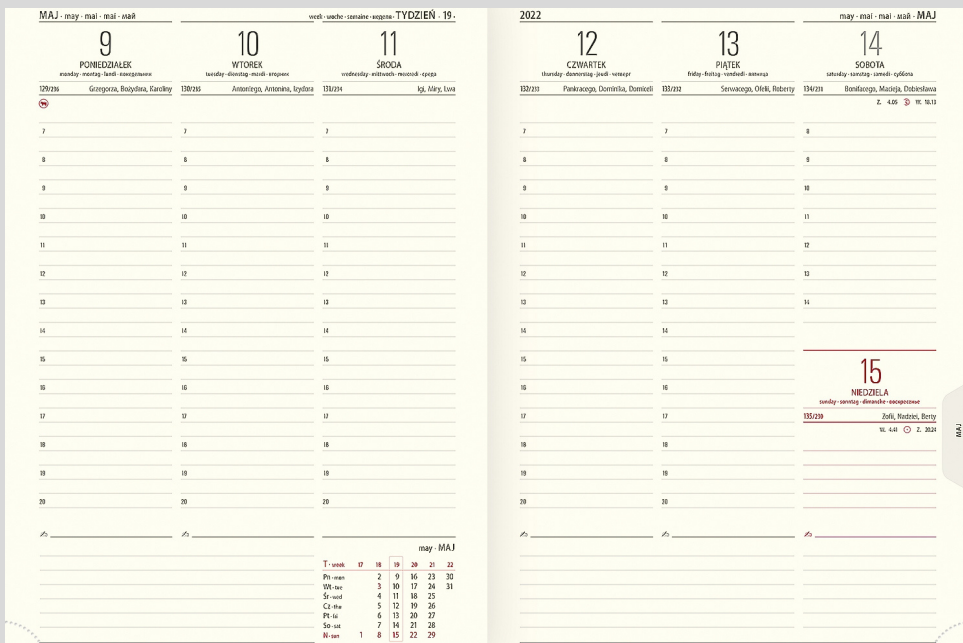

Kalendarz książkowy CLASSIC B5

- format 167 x 238 mm
- układ tygodniowy
- 144 strony
- papier kremowy 80g
- oprawa twarda szyta

22,00 zł