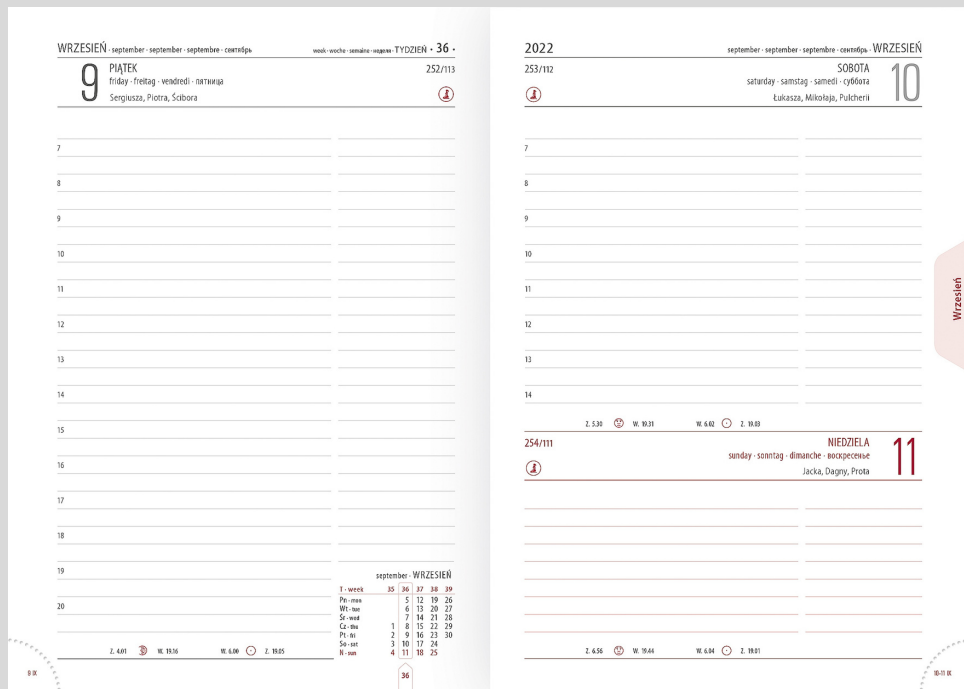

Kalendarz książkowy STANDARD A5