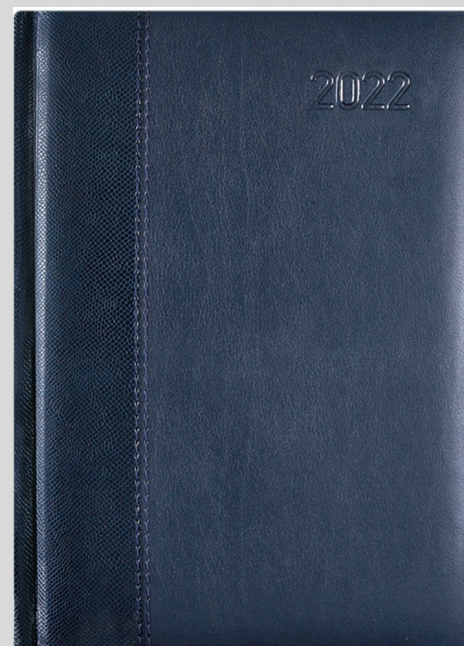

Kalendarz książkowy CLASSIC A4

- format 205 x 285 mm
- układ tygodniowy
- 144 strony
- papier kremowy 80g
- oprawa twarda szyta

29,00 zł