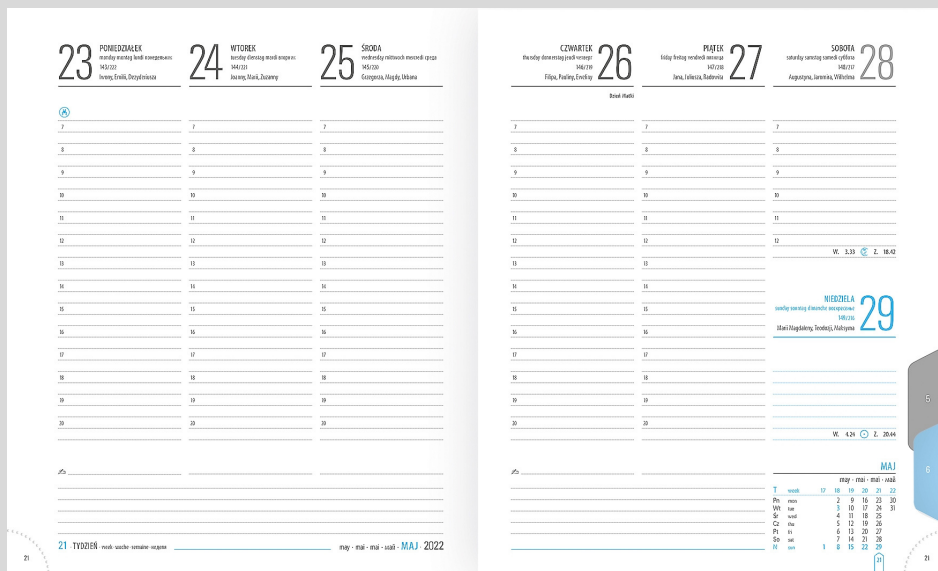

Kalendarz książkowy BEST PLUS A5

- format 165 x 200 mm
- układ tygodniowy
- 144 strony
- papier biały 80g
- oprawa twarda szyta

18,55 zł