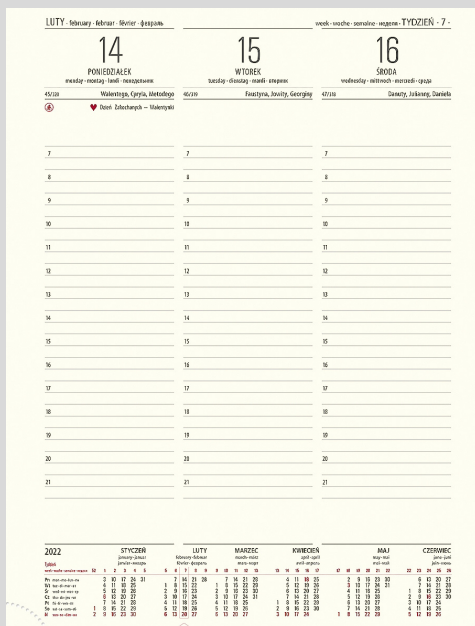

Kalendarz książkowy CLASSIC A4

- format 205 x 285 mm
- układ tygodniowy
- 144 strony
- papier kremowy 80g
- oprawa twarda szyta

29,00 zł