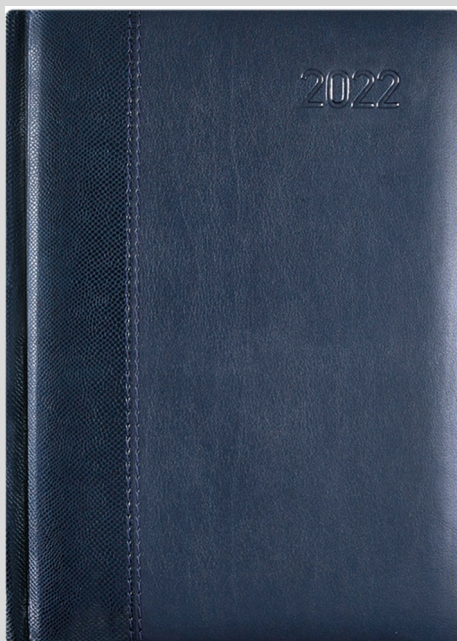

Kalendarz książkowy CLASSIC B5

- format 167 x 238 mm
- układ tygodniowy
- 144 strony
- papier kremowy 80g
- oprawa twarda szyta

22,00 zł