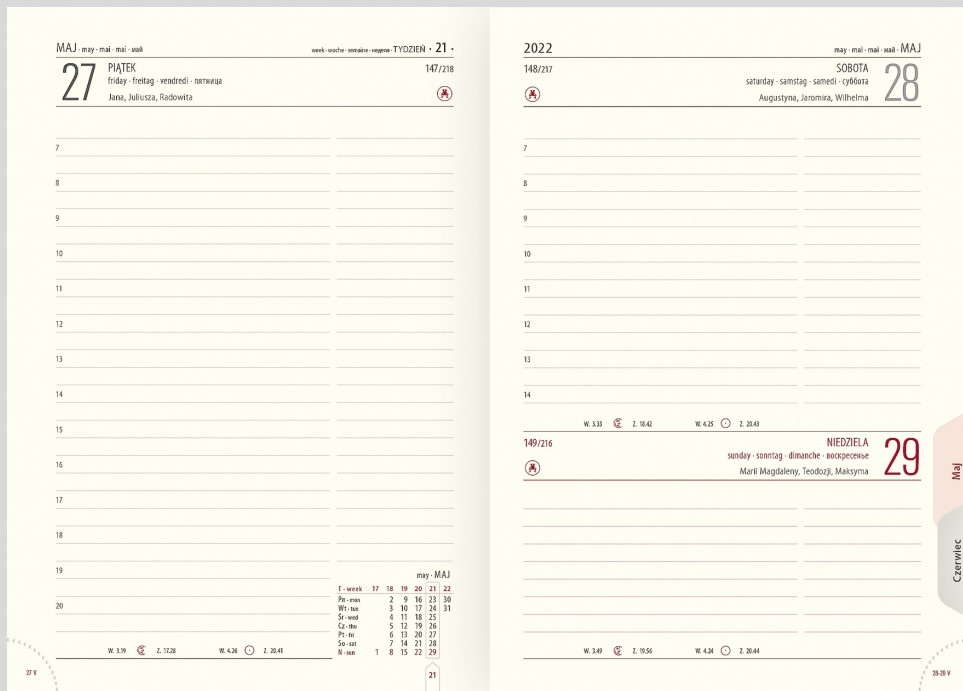

# Kalendarz książkowy BEST PLUS A5

- format 165 x 200 mm
- układ tygodniowy
- 144 strony
- papier biały 80g
- oprawa twarda szyta

18,55 zł

# Kalendarz książkowy STANDARD A5

21,00 zł

- format 140 x 200 mm
- układ dzienny
- 352 strony
- papier biały 70g
- oprawa twarda szyta

## Kalendarz książkowy LUX A5

- format 140 x 200 mm
- układ dzienny
- 352 strony
- papier kremowy 80g
- panoramiczne wycięcie

31,00 zł