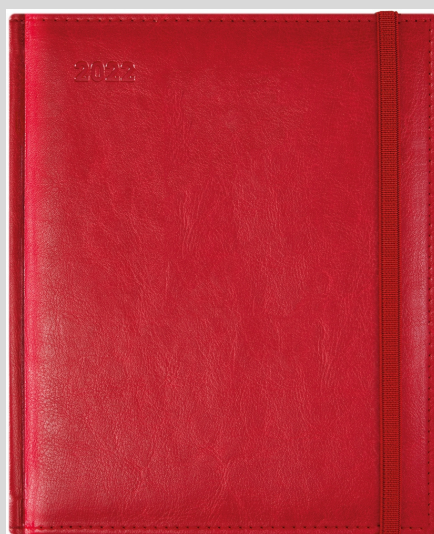

Kalendarz książkowy BEST PLUS A5

- format 165 x 200 mm
- układ tygodniowy
- 144 strony
- papier biały 80g
- oprawa twarda szyta

18,55 zł