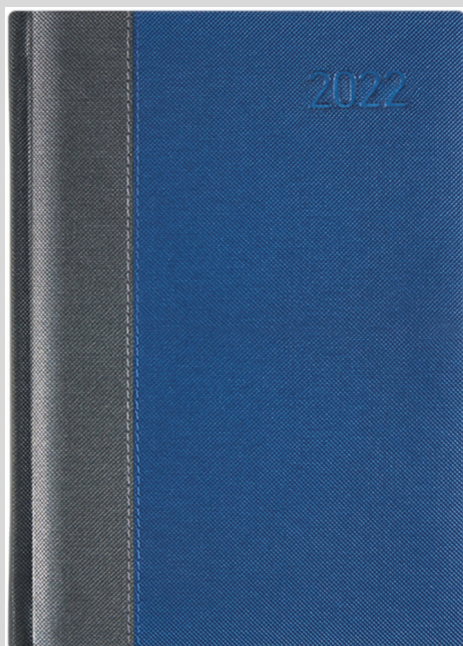

Kalendarz książkowy MAX A4

- format 205 x 285 mm
- układ dzienny
- 352 strony
- papier kremowy 80g
- oprawa twarda szyta

54,00 zł